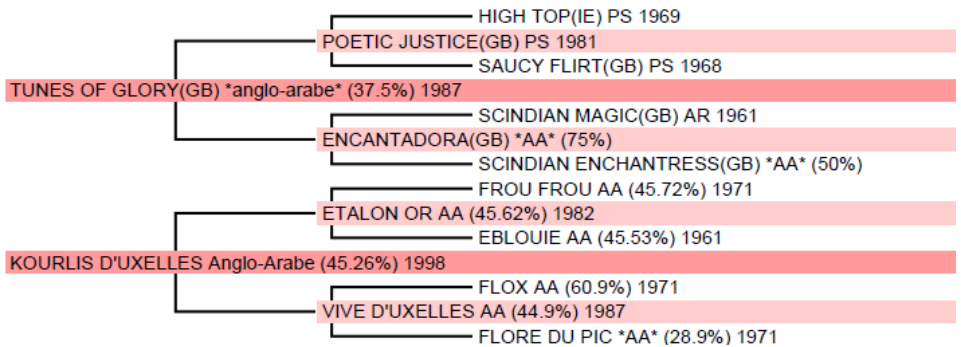

SARRAZINE D'UXELLES

Anglo-Arabe (41,38%)

Femelle – Bai – 166cm

Né(e) le : 29/04/2006

Naisseur : Vicomtesse Marie DE LA CHAPELLE D'UXELLES
23230 GOUZON

Propriétaire : Mr Bernard BARBIER 02400 CHATEAU
THIERRY