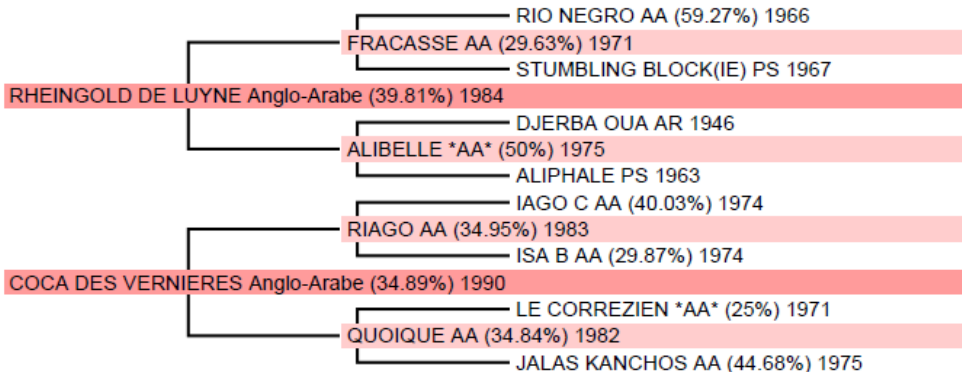

TALENTINO DE LA PARRA

Anglo-Arabe (37,35%)

Male – Gris – 163cm

Né(e) le : 03/04/2007

Naisseur : Mr Dominique CROZES 46100 LUNAN

Propriétaire : Mr Dominique CROZES 46100 LUNAN

TALENTINO DE LA PARRA

Père 8 produits indiqués sur 15 produits en âge de l'être						
Année	Nom (pourcentage)	Sexe	Parents	IE SO	Et. HN	
1984	RHEINGOLD DE LUYNE (39.81 %) , Gris					
2001	FLORENSITA (IT) (40.23 %) , F, Bai de SORAYA SARDA (IT) par CLAVELITO			ISO 104(2009)		
2002	GINKOL (IT) (40.2 %) , H, Gris de AURORA CHIARA (IT) par DELFO DE OSSI (IT)			ISO 117(2009)		
2004	QUOALA DE LA PARRA (37.35 %) , F, Bai de COCA DES VERNIERES par RIAGO			ISO 119(2009)	JC SO 5 ans	BSO +2(0.48)
2004	QUOTKIJET DE BUISSY (33.88 %) , H, Gris de AQUELBLUP par COUNT IVOR (US) PS			ICC 144(2009)	JC CC 5 ans	BCC +0(0.25)
2005	RITAL DES MARTRETTES (35.58 %) , M, Gris de CARMINA DU GRASSET par FETICHEUR			ISO 113(2009)	JC SO 4 ans	
1ere Mère Naisseur principal MONSIEUR FRANCIS BOUSQUET 12120 CENTRES Tél. 0565742481 14 produits enregistrés						
1990	COCA DES VERNIERES (34.89 %) , Alezan par RIAGO par IAGO C			7,5 Pts TAS	Mod All	14 prod.
1994	GEODE DE LA PARRA (45.42 %) , F, Alezan par GRAVES par FAYRILAND II *			ISO 121(2000)	3,5 Pts TAS	
1995	HOOLIGANE DE PARRA (49.07 %) , F, Bai par ENNY * par PANCHO II *			CSO	Mod All	3 prod.
2002	OANA DE CORSAC (36.17 %) , F, Bai par DESIR CHAMPEIX par OBERON DU MOULIN SF.			ISO 106(2009)	Mod All	
2004	QUISMIE DE CORSAC AACR (33 %) , F, Bai par ZANDOR Z (DE) RHDL par ZEUS EX GORDIOS SFA			ISO 107(2008)		BSO +4(0.47)
1996	INES DE LA PARRA SFA, F, Alezan par ALFA D'ELLE SFA par GRAND VENEUR SFA			ISO 146(2003)	JC SO 6 ans	BSO +6(0.59)
1997	JADE DE LA PARRA (38.95 %) , F, Alezan par VLAN DE VERGOIGNAN par FOL VENT			ISO 142(2008)	ICC 121(2003)	BSO +8(0.59)
1999	LIPTON DE LA PARRA SFA, M, Alezan par THURIN SFA par GRAND VENEUR SFA			Mod All		BSO +5(0.39)
2000	MAKAO DE LA PARRA SFA, M, Alezan par CABOULA DU TILLARD SFA par ABDULLAH (CA) TRAK			ISO 115(2008)	DR	BSO +5(0.58)
2001	NAGANO DE LA PARRA SFA, M, Alezan par ELAN DE LA COUR SFA par VAS Y DONC LONGANE SFA			ISO 125(2008)	Mod All	BSO +11(0.57)
2002	OMANE DE LA PARRA SFA, F, Alezan par EMIR PLATIERE SFA par PAPILLON ROUGE SFA			2 Pts TAS		BSO +4(0.38)
2003	PIANA DE LA PARRA SFA, F, Alezan par ELAN DE LA COUR SFA par VAS Y DONC LONGANE SFA			ISO 116(2008)	CCE	Poulinière, BSO +11(0.57)
2004	QUOALA DE LA PARRA (37.35 %) , F, Bai par RHEINGOLD DE LUYNE par FRACASSE			ISO 119(2009)	JC SO 5 ans	BSO +2(0.48)
2009	VAN GOGH DE LA PARRA AACR (17.45 %) , M, Alezan par AIRBORNE MONTECILLO (US) SESF par			Mod All		BSO +5(0.38)
2eme Mère Naisseur principal MONSIEUR ROGER POMAREDE 12120 AURIAC LAGAST Tél. 0565467505 11 produits enregistrés						
1982	QUOIQUE (34.84 %) , Alezan par LE CORREZIEN * par WILD HUN PS			Mod All		11 prod.
1988	ALIX DES VERNIERES (46.9 %) , H, Alezan par IMPULSIF A par FLORESTAN II *			DR	Mod All	
1989	BELO DES VERNIERES (34.89 %) , H, Alezan par RIAGO par IAGO C			ISO 137(1995)	JC SO 6 ans	Et. HN
1990	COCA DES VERNIERES (34.89 %) (Voir ci-dessus)			7,5 Pts TAS	Mod All	14 prod.
1991	DUK DES VERNIERES (34.89 %) , M, Alezan par RIAGO par IAGO C			ISO 116(1998)		
1992	EMIR DES VERNIERES (42.13 %) , M, Bai par TORNADO DISSIPE par ODJAK DU TRENS			Mod All		
1994	GALA DES VERNIERES (34.89 %) , F, Alezan par RIAGO par IAGO C			CSO	Mod All	3 prod.
2000	MINOIS DES JONQUIERES (40.16 %) , M, Alezan par RYON D'ANZEX par MASSONDO *			ISO 113(2005)		BSO +2(0.55)
2003	PIALOTA D'AVEYRON (29.07 %) , F, Bai par DESIR CHAMPEIX par OBERON DU MOULIN SF.			CSO		
1996	ISO DES VERNIERES (34.9 %) , H, Alezan par RIAGO par IAGO C			ISO 104(2002)	CCE	
1997	JADE DES VERNIERES (46.33 %) , F, Alezan par ALLEGRO FONTAINE par FAYRILAND II *			ICC 130(2003)	CSO	
1999	LUTH DES VERNIERES (39.56 %) , M, Alezan par DEFIL D'ARMENTI par JALIENNY			ISO 105(2004)	CCE	
2002	ORION DES VERNIERES (36.72 %) , H, Bai par GRAL DES VERNIERES par RIAGO			ICC 105(2008)	CSO	
3eme Mère Naisseur Mlle MARTINE CAUMONT 5 produits enregistrés						
1975	JALAS KANCHOS (44.68 %) , Alezan par PANCHO II * par NITHARD *			Mod All		5 prod.
1980	OSMONDE (36.81 %) , F, Gris par LE GRILLON II * par DIONYSOS II *			CSO	Mod All	6 prod.
1992	EPHELIDE DE ROUY (43.75 %) , F, Gris rouanne par JALIENNY par ENNY *			ICC 126(2004)	ISO 119(2000)	
1981	POUPEE D'AVRIL (34.84 %) , F, Alezan par LE CORREZIEN * par WILD HUN PS			CSO	Mod All	2 prod.
1984	JONNNY (51.82 %) , M, Alezan par IMPULSIF A par FLORESTAN II *			ISO 105(1988)	Mod All	Et. HN
1986	JALAMOUN (50.85 %) , H, Bai par FASTUEUX * par COUCA *			CSO		
4eme Mère Naisseur M. JEAN GUICHENEY 11 produits enregistrés						
1966	ALASKA C (44.11 %) , Alezan par TEHERAN par TETOUAN *			Mod All		11 prod.
1982	QADOLA (42.26 %) , F, Alezan par MASSONDO * par MARDOCHEE *			ISO 134(1994)	JC SO 6 ans	8 prod.