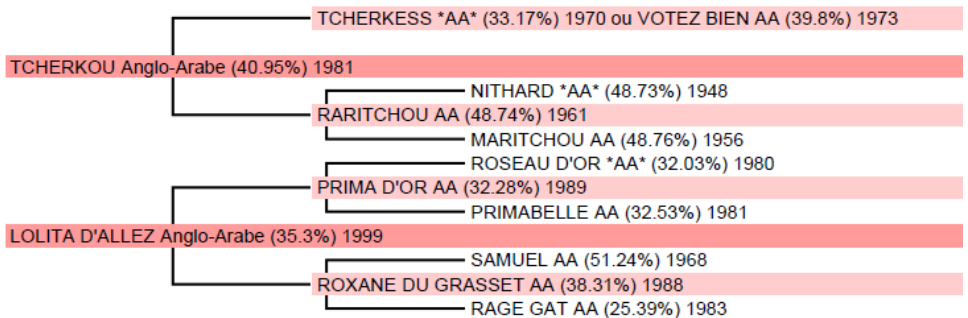

TALISMAN D'ALLEZ

Anglo-Arabe (38,13%)

Male – Alezan

Né(e) le : 02/05/2007

Naisseur : Mme June FILLIETTE 47150 LA SAUVETAT SUR LEDE

Propriétaire : Mme June FILLIETTE 47150 LA SAUVETAT SUR LEDE

TALISMAN D'ALLEZ