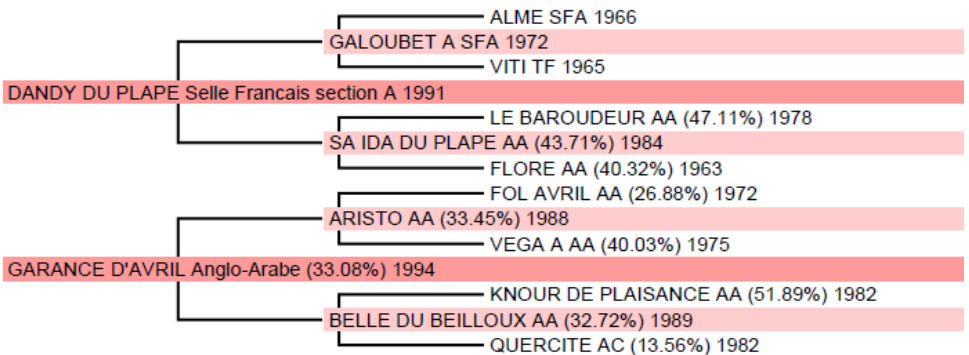

# TANGALOU FORCE

Anglo-Arabe de croisement (27,47%)

Hongre – Bai – 167cm

Né(e) le : 06/04/2007

Naisseur : Mlle Pascale FORCE 63220 ARLANC

Propriétaire : Mlle Pascale FORCE 63220 ARLANC