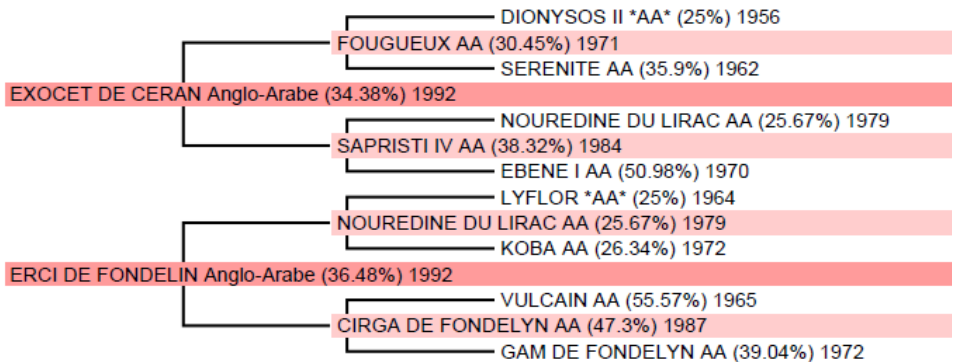

# TERCI DE FONDELIN

Anglo-Arabe (35,43%)

Hongre – Bai mélangé

Né(e) le : 31/03/2007

Naisseur : Mr Xavier DE CHEFDEBIEN 32100 CONDOM

Propriétaire : Mr Xavier DE CHEFDEBIEN 32100 CONDOM