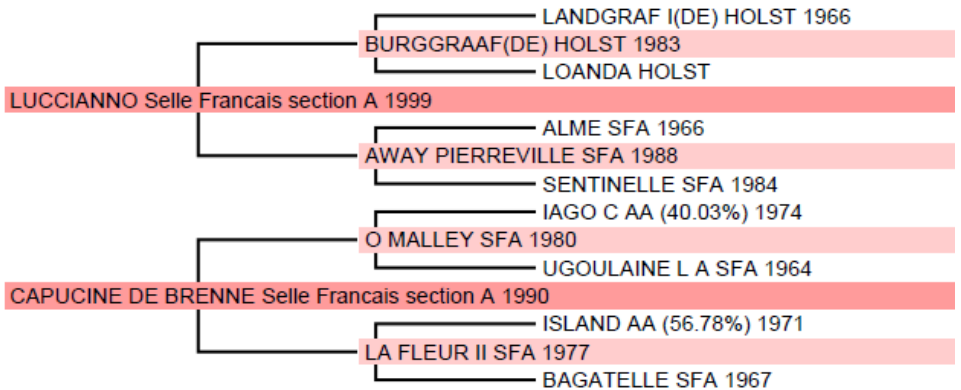

TIPTOP DES TUILIERES

Selle Français section A

Femelle –Bai – 163cm

Né(e) le : 23/04/2007

Naisseur : S.C.E.A. LES ECURIES DE LA TUILIERE 87510
ST JOUVENT

Propriétaire : Mme Hélène GAMAND 87510 ST JOUVENT

TIPTOP DES TUILIERES