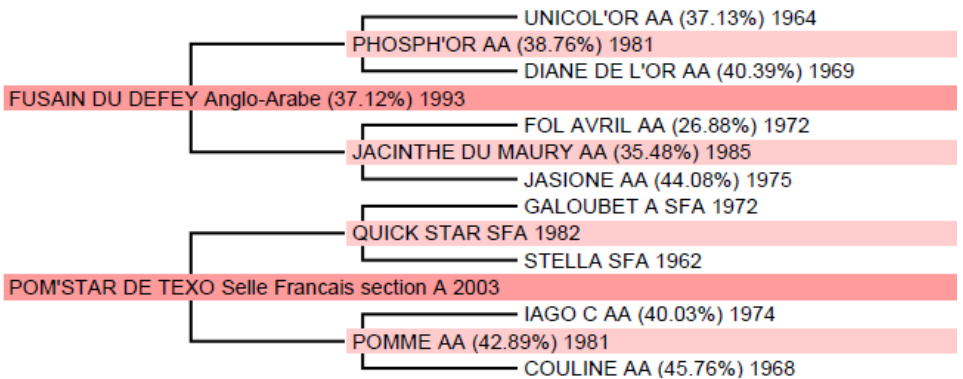

TI'POM DE TEXO

Anglo-Arabe de croisement (34,16%)

Hongre – Bai – 163cm

Né(e) le : 12/04/2007

Naisseur : Mr Jacques BASTIN LAVAUZELLE 87270
COUZEIX

Propriétaire : SCEA DE TEXONNIERAS 87270 COUZEIX

TI'POM DE TEXO