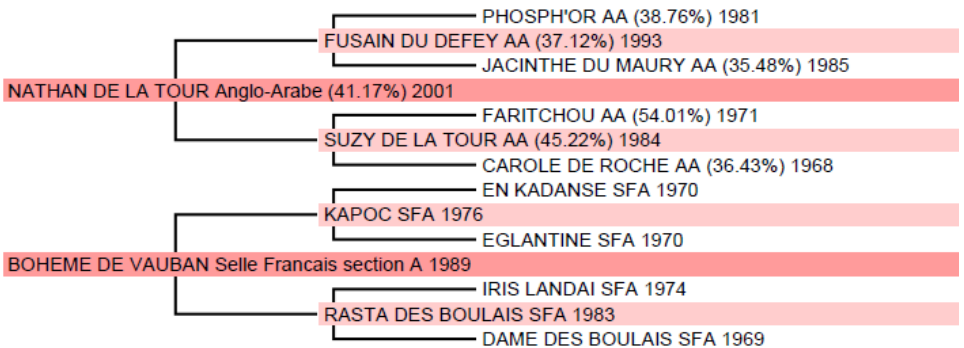

# TORNADO DU QUESNE

Selle Français section B

Hongre – Bai – 168cm

Né(e) le : 27/05/2007

Naisseur : Mr Vincent DEVROEDE 62840 FLEURBAIX

Propriétaire : Mr Vincent DESMAREZ 62840 LAVENTIE