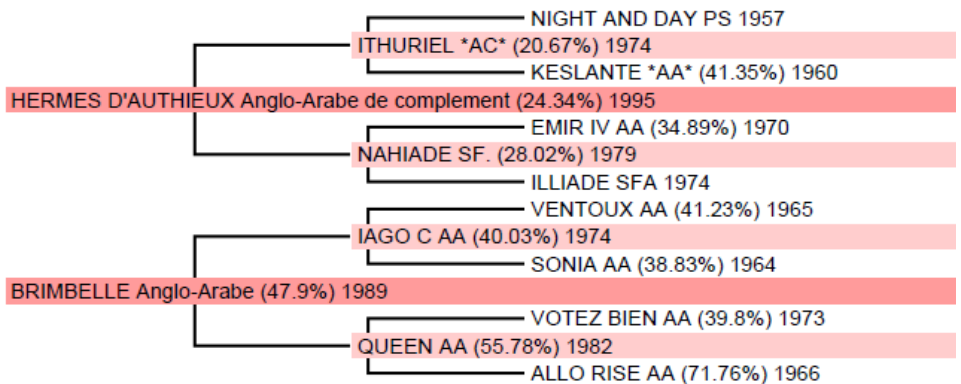

TRESOR D'ISLE

Anglo-Arabe (36,12%)

Male – Bai – 170cm

Né(e) le : 21/04/2007

Naisseur : Mr Xavier FOUCHER 87170 ISLE

Propriétaire : Mr Xavier FOUCHER 87170 ISLE

TRESOR D'ISLE

Père 69 produits indicés sur 111 produits en âge de l'être			
1995	HERMES D'AUTHIEUX (24.34 %) , Gris	ISO 154(2005)	JC SO 5 ans Et. Privé, BSO +15(0.89)
2001	NISKAO DE MOENS SFA, H, Bai de OCEANE DE LAHURIE SFA par QUASTOR SFA	ISO 146(2009)	BSO +14(0.58)
2002	OMBRE DES BRUYERES SFA, F, Bai de BORA DES BRUYERES SFA par KOUGLOF II SFA	ISO 135(2008)	JC SO 6 ans 1 prod., BSO +14(0.56)
2002	O'PIF D'IVRAIE (32.89 %) , M, Bai de JALISKA DE TANUES par IAGO C	ISO 140(2008)	JC SO 6 ans Et. Privé, BSO +17(0.56)
2002	ORIA DU CHANU SFA, F, Gris de KARMEN CHANU SFA par DERBY ROUGE SFA	ISO 146(2009)	JC SO 6 ans BSO +20(0.54)
2003	PUNCH DE L'ESQUES (29.2 %) , M, Alezan de GAIA OF ULTAN par ULTAN	ICC 138(2009)	JC CC 6 ans BSO +14(0.54)
1ere Mère Naisseur principal MONSIEUR XAVIER FOUCHER 87170 ISLE Tél. 0555431821 3 produits enregistrés			
1989	BRIMBELLE (47.9 %) , Bai par IAGO C par VENTOUX	ISO 124(1995)	ICC 113(1999) 3 prod., BCC +2(0.36)
2eme Mère Naisseur principal MONSIEUR XAVIER FOUCHER 87170 ISLE Tél. 0555431821 4 produits enregistrés			
1982	QUEEN (55.78 %) , Bai par VOTEZ BIEN par SUMBEAM	ISO 108(1986)	Mod All 4 prod.
1988	AVOINE (52.91 %) , F, Alezan par LITCHOU DU BANEY par LAURIER	ISO 101(1995)	Mod All 3 prod.
1999	LOGANN D'AVRIL SFA, H, Alezan par DIAMS DU GRASSET SFA par ABDULLAH (CA) TRAK	CSO	
2001	NUIT D'IVRESSE SFA, F, Alezan par DIAMS DU GRASSET SFA par ABDULLAH (CA) TRAK	ISO 107(2006)	BSO +2(0.55)
1989	BRIMBELLE (47.9 %) (Voir ci-dessus)	ISO 124(1995)	ICC 113(1999) 3 prod., BCC +2(0.36)
1991	DAGO (47.9 %) , H, Bai par IAGO C par VENTOUX	CCE	CSO
1993	FANTASIA D'ISLE (47.9 %) , F, Alezan par IAGO C par VENTOUX	ISO 138(2000)	4 Pts TAS 1 prod., BSO +3(0.59)
3ème Mère Naisseur M. MARC PINAUD 10 produits enregistrés			
1966	ALLO RISE (71.76 %) , Bai brun par BA TOUSTEM AR par DJERBA OUA AR	Mod All	10 prod.
1971	FORNARINA (61.5 %) , F, Bai brun par ALIZE par NITHARD *	ISO 104(1975)	DR 3 prod.
1976	KOKA (60.88 %) , F, Bai par BARAKI * par LE TIGRE II PS	CSO	Mod All 4 prod.
1987	VICOMTE DU DOR (36.36 %) , M, Bai par GAVERDI par VERDI PS	ISO 151(1997)	Mod All Et. Privé
1980	ONDEE (61.36 %) , F, Alezan par ABIDJAN par FLOR II	ISO 139(1988)	JC SO 5 ans 11 prod.
1996	ONIRIQUE (52.19 %) , F, Bai brun par VLAN DE VERGOIGNAN par FOL VENT	ISO 126(2001)	5,5 Pts TAS
1998	OBSESSION (45.21 %) , F, Alezan par DEUX DE COEUR par GARDE COEUR PS	ISO 115(2005)	3 Pts TAS Pouliniere
2005	OMEYADES RIVIERE (47.78 %) , F, Alezan par DIGNE COEUR (CH) par OBERON DU MOULIN SF.	ICC 123(2009)	JC CC 4 ans BCC +9(0.25)
1981	PAMELLA (55.78 %) , F, Bai fonce par VOTEZ BIEN par SUMBEAM	CSO	1 prod.
1982	QUEEN (55.78 %) (Voir ci-dessus)	ISO 108(1986)	Mod All 4 prod.
1983	RIGOLETTE (61.5 %) , F, Alezan par ALIZE par NITHARD *	ISO 127(1989)	Plus DR 8 prod.
1993	FAUSTIN ST CLAIR SFA, H, Alezan par LIEU DE RAMPAN SFA par QUASTOR SFA	ISO 157(2002)	DR BSO +9(0.61)
1994	GRAAL ST CLAIR SFA, H, Alezan par RIVAGE DU PONCEL SFA par URIEL SFA	ISO 144(2008)	BSO +8(0.61)
1995	HADA ST CLAIR (35.88 %) , F, Alezan par OBERON DU MOULIN SF. par LAUDANUM PS	ICC 120(2006)	IDR 107(2002) 2 prod., BCC +3(0.38)
1996	ISATIS SAINT CLAIR SFA, F, Alezan par CALYPSO D'HERBIERS SFA par HURLEVENT SFA	ISO 116(2005)	4 Pts TAS Pouliniere, BSO +3(0.6)
1998	KATIPIK SAINT CLAIR SFA, F, Alezan par LIEU DE RAMPAN SFA par QUASTOR SFA	ISO 118(2005)	4,5 Pts TAS BSO +6(0.57)
2002	OPI DE SAINT LEO SFA, H, Alezan par BAIE DE VILLECLARE SFA par IRAC DE L'ILE SFA	ICC 132(2009)	JC CC 5 ans BCC +3(0.27)
1986	ULOTTE (61.36 %) , F, Bai fonce par ABIDJAN par FLOR II	ISO 126(1991)	JC SO 5 ans 3 prod.
1994	GRIGOU (50.69 %) , M, Bai par IAGO C par VENTOUX	ISO 131(1999)	JC SO 5 ans BSO +5(0.53)
1988	AFAX (60.9 %) , H, Bai par LITCHOU DU BANEY par LAURIER	DR	Mod All
4eme Mère Naisseur M. BERNARD PERICHON 13 produits enregistrés			
1951	HISTOIRE DE RIRE (43.52 %) , Bai brun par KEPHIR par VLAN *		13 prod.
1963	RIDAMOUR (38.11 %) , M, Bai brun par LE GALOP * par FARCEUR VIII *		Et. HN
1964	NON HO L'ETA (71.76 %) , F, Alezan par BA TOUSTEM AR par DJERBA OUA AR	ISO 138(1972)	10 prod.
1970	ELDORADO IX (47.24 %) , H, Bai brun par ABIDJAN par FLOR II	ISO 129(1981)	
1972	GLANEUSE (44.41 %) , F, Bai par COURLIS * par ROYAL NOSTRA *	ISO 130(1977)	JC SO 6 ans 3 prod.
1973	HOURI DU BOIS (45.77 %) , F, Bai par CLOVIS par NITHARD *	ISO 124(1978)	JC SO 5 ans 5 prod.
1977	LE NOTRE (51.39 %) , M, Bai fonce par ORACLE par NITHARD *	ISO 128(1984)	JC SO 4 ans