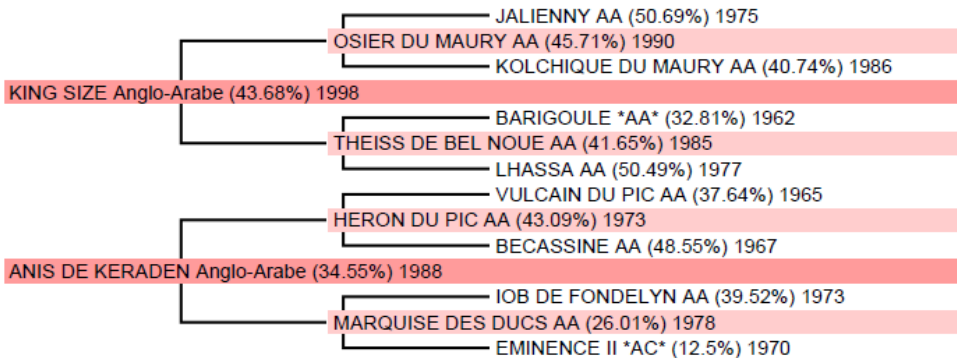

TWIST KING DE L'ESQUE

Anglo-Arabe (39,12%)

Male – Bai

Né(e) le : 25/05/2007

Naisseur : Mr Laurent JAMAULT 14710 ST MARTIN DE
BLAGNY

Propriétaire : Mr Laurent JAMAULT 14710 ST MARTIN DE
BLAGNY

TWIST KING DE L'ESQUE